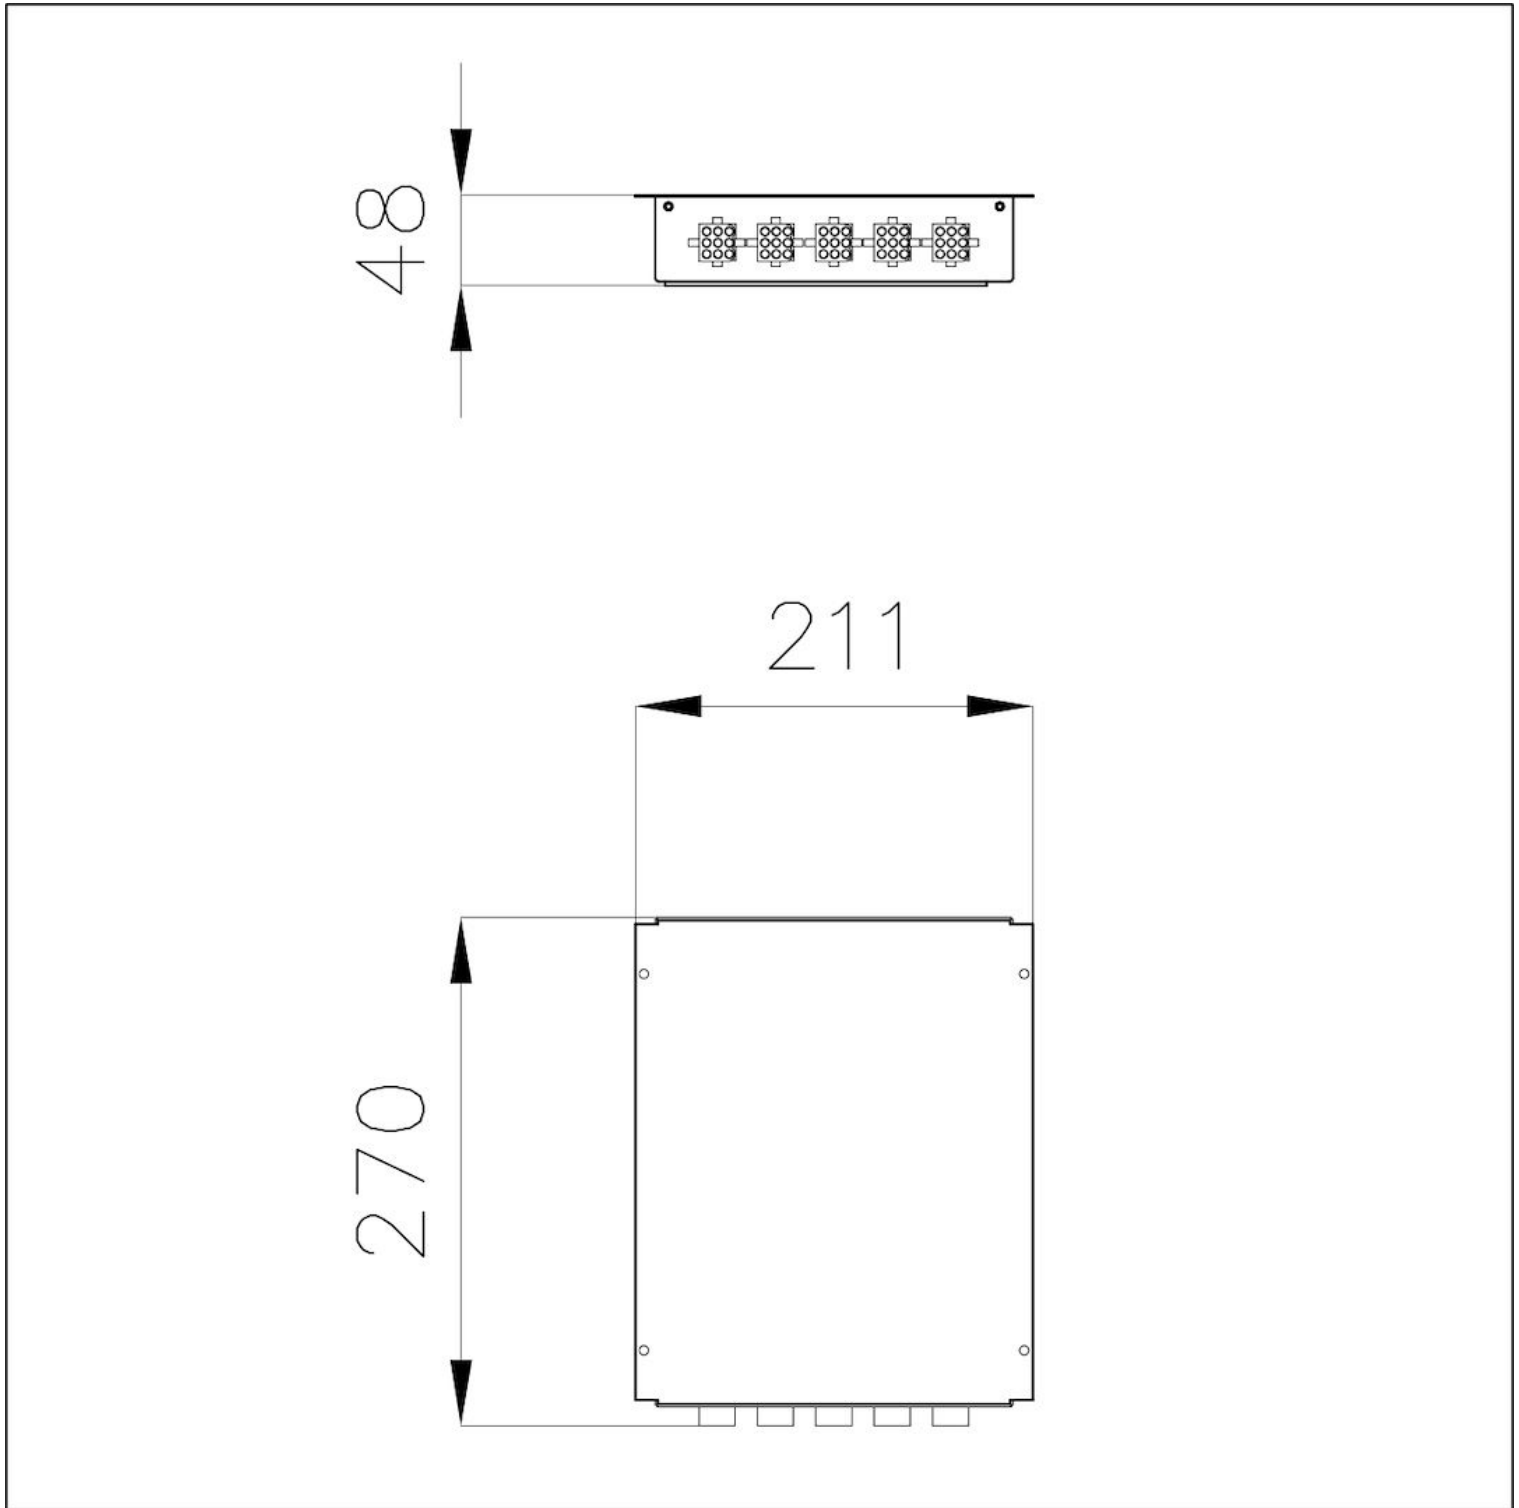

Modular Induction - Caja de Conexión

Componentes

Código: 7369 020

DETALLES

Distancias máx Desde el módulo Touch: 60 cm - Desde las placas: 90 cm

Descripción completa Caja de conexiones para sistemas Modular Induction de 2 zonas

Espacio 211x270x48 mm

Posicionamiento Bajo encimera

DIBUJOS TÉCNICOS

MARIDAJE RECOMENDADO

**Placa de cocción Touch Control
Modular Induction**

7368 020

**Placa de cocción Touch Control
Modular Induction**

7368 025